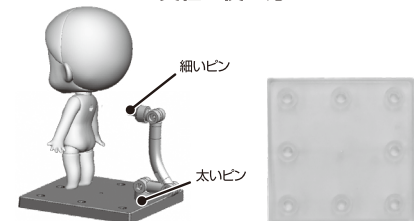

### セット内容

※一部パーツはプラスチック(透明トレイ)裏に封入されている場合がございます。

- ジョイントパーツについて  
ジョイントはマーク(軸)に対して矢印の方向に可動します。
- 支柱パーツについて  
図のように可動します。

### <表情パーツの交換方法>

### <支柱の使い方>

支柱の太いピンを台座に押し、支柱の細いピンをねんどろいど本体の穴に合わせて挿してご使用ください。  
 ※支柱及び台座の形状は上図とセット内容で異なる場合があります。