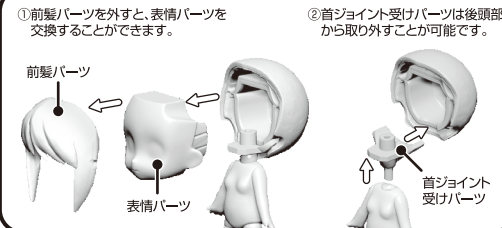

### セット内容

※一部パーツはプラスチック(透明トレイ)裏に封入されている場合がございます。

- ジョイントパーツについて  
ジョイントはマーク(軸)に対して矢印の方向に可動します。
- 支柱パーツについて  
図のように可動します。

### <表情パーツの交換方法>