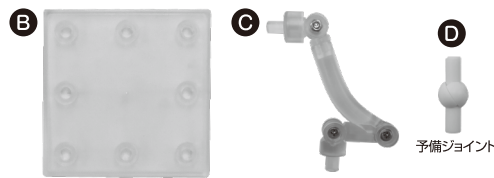

## ねんどろいど 巴マミ (ワルブルギスの廻天) Ver. ベーシック

### セット内容

※一部パーツはプラスチック(透明トレイ)裏に封入されている場合がございます。

- ジョイントパーツについて  
ジョイントはマーク(軸)に対して矢印の方向に可動します。
- 支柱パーツについて  
図のように可動します。