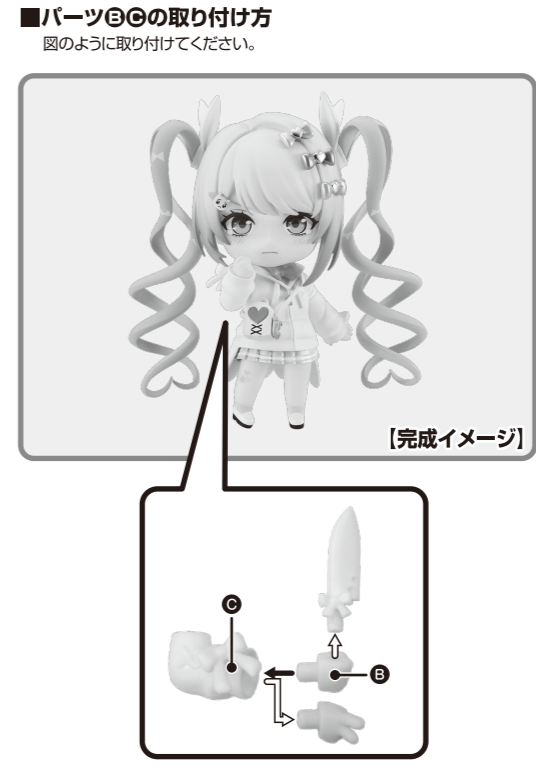

取扱上の注意 対象年齢 15歳以上 **ねんどろいど 超絶最かわてんしちゃん おでかけVer.**

注意 必ずお読みください

- ●ご使用前に取扱説明書をご確認ください。また、確認後の取扱説明書は必ず保管してください。
- ●小さな部品があります。誤飲、窒息などの危険がありますので、対象年齢未満のお子様には絶対に与えないでください。
- ●尖った部分や鋭い部分がありますので、開封時、取扱い、保管場所には十分にご注意ください。
- ●製品や付属品を人に向けたり、振り回したり、投げたりしないでください。觀賞目的以外の事に使用しないでください。
- ●無理な方向に力を加えると破損する恐れがあります。ご注意ください。
- ●棚やテーブル等、家具の上に長時間置かないでください。設置面に製品の塗装色に移る可能性があります。
- ●直射日光の当たる場所や暖房器具等の熱源の側、日中の自動車内等の高温・多湿となる場所には置かないでください。
- ●製品は自立しません。付属の台座を使用してください。
- ●パッケージ破損につきましては、製品に破損が生じていない限り、交換の対象外とさせていただきます。ご了承ください。

※パーツの組付けや交換が難しい場合は、ぬるま湯等で温めてから作業してください。温める場合は、火傷に十分ご注意ください。

※製品の塗装は彩色工程が手作業のため、製品個々に多少の差異があります。ご了承ください。

※写真は試作品です。実際の製品とは若干異なります。ご了承ください。

グッドスマイルカンパニーでは、より良い製品づくりのため、常に研究・調査・改良を行っております。製造時期によって、同一製品の中にも多少の違いがある場合があります。ご了承ください。

(株)グッドスマイルカンパニー カスタマーサポート係
お問い合わせ：<https://support.goodsmile.com/>