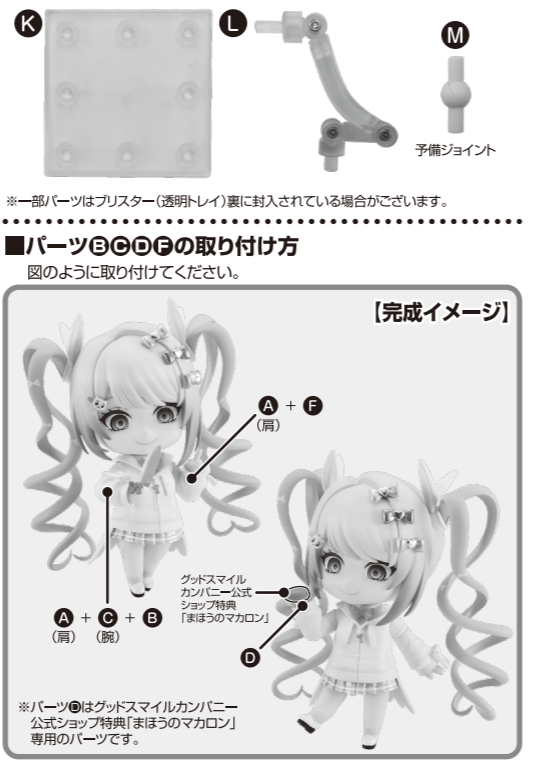

取扱上の注意 対象年齢 15歳以上 **ねんどろいど 超絶最かわてんしちゃん おでかけVer.**

注意 必ずお読みください

- ●ご使用前に取扱説明書をご確認ください。また、確認後の取扱説明書は必ず保管してください。
- ●小さな部品があります。誤飲、窒息などの危険がありますので、対象年齢未満のお子様には絶対に与えないでください。
- ●尖った部分や鋭い部分がありますので、開封時、取扱い、保管場所には十分にご注意ください。
- ●製品や付属品を人に向けたり、振り回したり、投げたりしないでください。觀賞目的以外の事に使用しないでください。
- ●無理な方向に力を加えると破損する恐れがあります。ご注意ください。
- ●棚やテーブル等、家具の上に長時間置かないでください。設置面に製品の塗装色に移る可能性があります。
- ●直射日光の当たる場所や暖房器具等の熱源の側、日中の自動車内等の高温・多湿となる場所には置かないでください。
- ●製品は自立しません。付属の台座を使用してください。
- ●パッケージ破損につきましては、製品に破損が生じていない限り、交換の対象外とさせていただきます。ご了承ください。

※パーツの組付けや交換が難しい場合は、ぬるま湯等で温めてから作業してください。温める場合は、火傷に十分ご注意ください。

※製品の塗装は彩色工程が手作業のため、製品個々に多少の差異があります。ご了承ください。

※写真は試作品です。実際の製品とは若干異なります。ご了承ください。

グッドスマイルカンパニーでは、より良い製品づくりのため、常に研究・調査・改良を行っております。製造時期によって、同一製品の中にも多少の違いがある場合があります。ご了承ください。

(株)グッドスマイルカンパニー カスタマーサポート係
お問い合わせ：<https://support.goodsmile.com/>