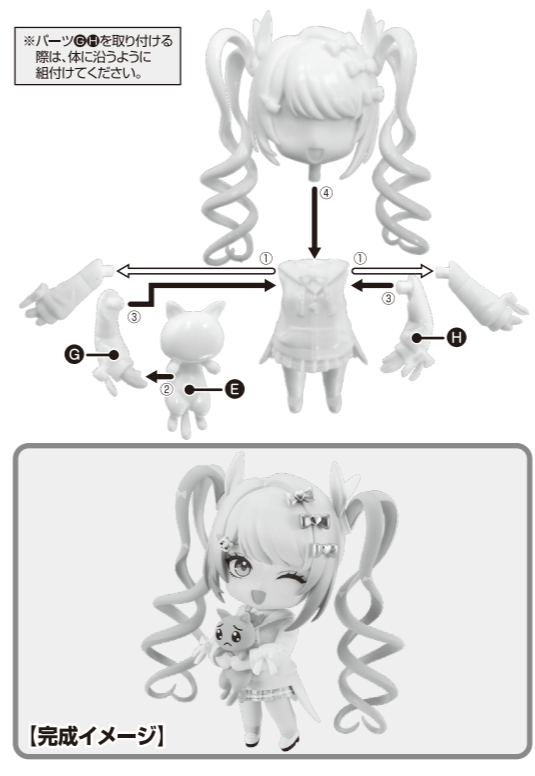

取扱上の注意 対象年齢 15歳以上 **ねんどろいど 超絶最かわてんしちゃん おでかけVer.**

注意 必ずお読みください

- ●ご使用前に取扱説明書をご確認ください。また、確認後の取扱説明書は必ず保管してください。
- ●小さな部品があります。誤飲、窒息などの危険がありますので、対象年齢未満のお子様には絶対に与えないでください。
- ●尖った部分や鋭い部分がありますので、開封時、取扱い、保管場所には十分にご注意ください。
- ●製品や付属品を人に向けたり、振り回したり、投げたりしないでください。觀賞目的以外の事に使用しないでください。
- ●無理な方向に力を加えると破損する恐れがあります。ご注意ください。
- ●棚やテーブル等、家具の上に長時間置かないでください。設置面に製品の塗装色に移る可能性があります。
- ●直射日光の当たる場所や暖房器具等の熱源の側、日中の自動車内等の高温・多湿となる場所には置かないでください。
- ●製品は自立しません。付属の台座を使用してください。
- ●パッケージ破損につきましては、製品に破損が生じていない限り、交換の対象外とさせていただきます。ご了承ください。

※パーツの組付けや交換が難しい場合は、ぬるま湯等で温めてから作業してください。温める場合は、火傷に十分ご注意ください。

※製品の塗装は彩色工程が手作業のため、製品個々に多少の差異があります。ご了承ください。

※写真は試作品です。実際の製品とは若干異なります。ご了承ください。

グッドスマイルカンパニーでは、より良い製品づくりのため、常に研究・調査・改良を行っております。製造時期によって、同一製品の中にも多少の違いがある場合があります。ご了承ください。

(株)グッドスマイルカンパニー カスタマーサポート係
お問い合わせ：<https://support.goodsmile.com/>