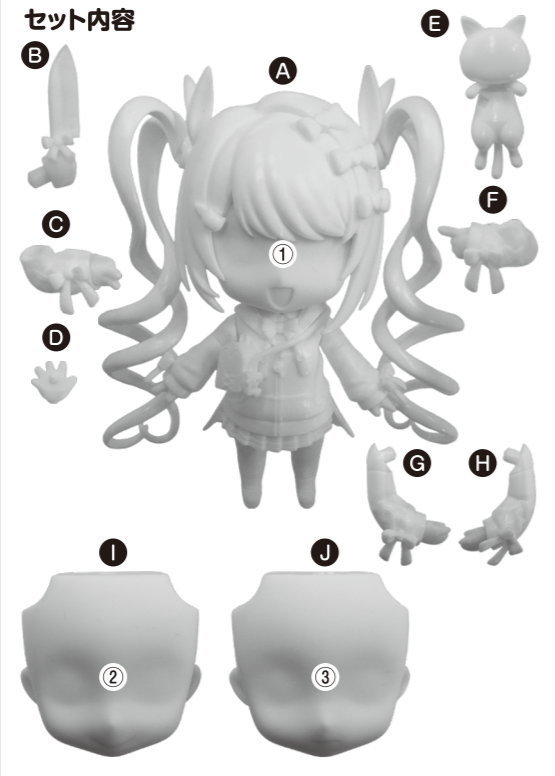

取扱上の注意 対象年齢 15歳以上 **ねんどろいど 超絶最かわてんしちゃん おでかけVer.**

注意 必ずお読みください

- ●ご使用前に取扱説明書をご確認ください。また、確認後の取扱説明書は必ず保管してください。
- ●小さな部品があります。誤飲、窒息などの危険がありますので、対象年齢未満のお子様には絶対に与えないでください。
- ●尖った部分や鋭い部分がありますので、開封時、取扱い、保管場所には十分にご注意ください。
- ●製品や付属品を人に向けたり、振り回したり、投げたりしないでください。觀賞目的以外の事に使用しないでください。
- ●無理な方向に力を加えると破損する恐れがあります。ご注意ください。
- ●棚やテーブル等、家具の上に長時間置かないでください。設置面に製品の塗装色に移る可能性があります。
- ●直射日光の当たる場所や暖房器具等の熱源の側、日中の自動車内等の高温・多湿となる場所には置かないでください。
- ●製品は自立しません。付属の台座を使用してください。
- ●パッケージ破損につきましては、製品に破損が生じていない限り、交換の対象外とさせていただきます。ご了承ください。

※パーツの組付けや交換が難しい場合は、ぬるま湯等で温めてから作業してください。温める場合は、火傷に十分ご注意ください。

※製品の塗装は彩色工程が手作業のため、製品個々に多少の差異があります。ご了承ください。

※写真は試作品です。実際の製品とは若干異なります。ご了承ください。

グッドスマイルカンパニーでは、より良い製品づくりのため、常に研究・調査・改良を行っております。製造時期によって、同一製品の中にも多少の違いがある場合があります。ご了承ください。

(株)グッドスマイルカンパニー カスタマーサポート係
お問い合わせ：<https://support.goodsmile.com/>