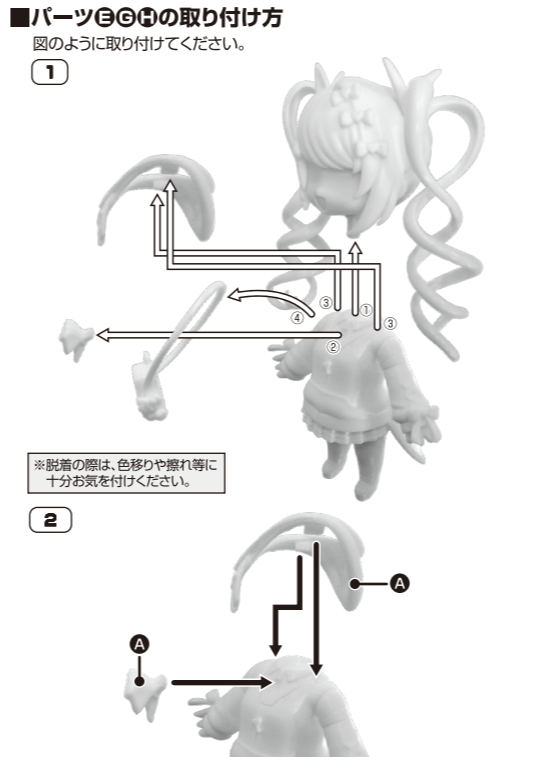

取扱上の注意 対象年齢 15歳以上 **ねんどろいど 超絶最かわてんしちゃん おでかけVer.**

注意 必ずお読みください

- ●ご使用前に取扱説明書をご確認ください。また、確認後の取扱説明書は必ず保管してください。
- ●小さな部品があります。誤飲、窒息などの危険がありますので、対象年齢未満のお子様には絶対に与えないでください。
- ●尖った部分や鋭い部分がありますので、開封時、取扱い、保管場所には十分にご注意ください。
- ●製品や付属品を人に向けたり、振り回したり、投げたりしないでください。觀賞目的以外の事に使用しないでください。
- ●無理な方向に力を加えると破損する恐れがあります。ご注意ください。
- ●棚やテーブル等、家具の上に長時間置かないでください。設置面に製品の塗装色に移る可能性があります。
- ●直射日光の当たる場所や暖房器具等の熱源の側、日中の自動車内等の高温・多湿となる場所には置かないでください。
- ●製品は自立しません。付属の台座を使用してください。
- ●パッケージ破損につきましては、製品に破損が生じていない限り、交換の対象外とさせていただきます。ご了承ください。

※パーツの組付けや交換が難しい場合は、ぬるま湯等で温めてから作業してください。温める場合は、火傷に十分ご注意ください。

※製品の塗装は彩色工程が手作業のため、製品個々に多少の差異があります。ご了承ください。

※写真は試作品です。実際の製品とは若干異なります。ご了承ください。

グッドスマイルカンパニーでは、より良い製品づくりのため、常に研究・調査・改良を行っております。製造時期によって、同一製品の中にも多少の違いがある場合があります。ご了承ください。

(株)グッドスマイルカンパニー カスタマーサポート係
お問い合わせ：<https://support.goodsmile.com/>