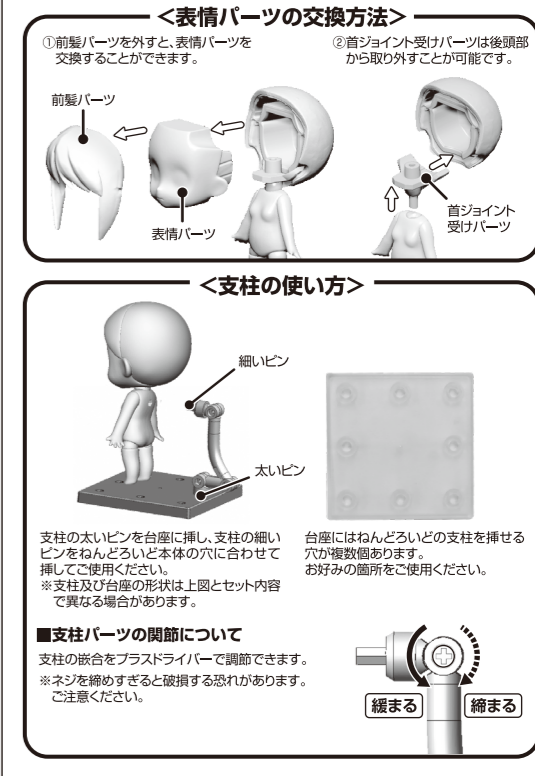

取扱上の注意 対象年齢 15歳以上 **ねんどろいど 超絶最かわてんしちゃん おでかけVer.**

注意 必ずお読みください

- ●ご使用前に取扱説明書をご確認ください。また、確認後の取扱説明書は必ず保管してください。
- ●小さな部品があります。誤飲、窒息などの危険がありますので、対象年齢未満のお子様には絶対に与えないでください。
- ●尖った部分や鋭い部分がありますので、開封時、取扱い、保管場所には十分にご注意ください。
- ●製品や付属品を人に向けたり、振り回したり、投げたりしないでください。觀賞目的以外の事に使用しないでください。
- ●無理な方向に力を加えると破損する恐れがあります。ご注意ください。
- ●棚やテーブル等、家具の上に長時間置かないでください。設置面に製品の塗装色に移る可能性があります。
- ●直射日光の当たる場所や暖房器具等の熱源の側、日中の自動車内等の高温・多湿となる場所には置かないでください。
- ●製品は自立しません。付属の台座を使用してください。
- ●パッケージ破損につきましては、製品に破損が生じていない限り、交換の対象外とさせていただきます。ご了承ください。

※パーツの組付けや交換が難しい場合は、ぬるま湯等で温めてから作業してください。温める場合は、火傷に十分ご注意ください。

※製品の塗装は彩色工程が手作業のため、製品個々に多少の差異があります。ご了承ください。

※写真は試作品です。実際の製品とは若干異なります。ご了承ください。

グッドスマイルカンパニーでは、より良い製品づくりのため、常に研究・調査・改良を行っております。製造時期によって、同一製品の中にも多少の違いがある場合があります。ご了承ください。

(株)グッドスマイルカンパニー カスタマーサポート係
お問い合わせ：<https://support.goodsmile.com/>